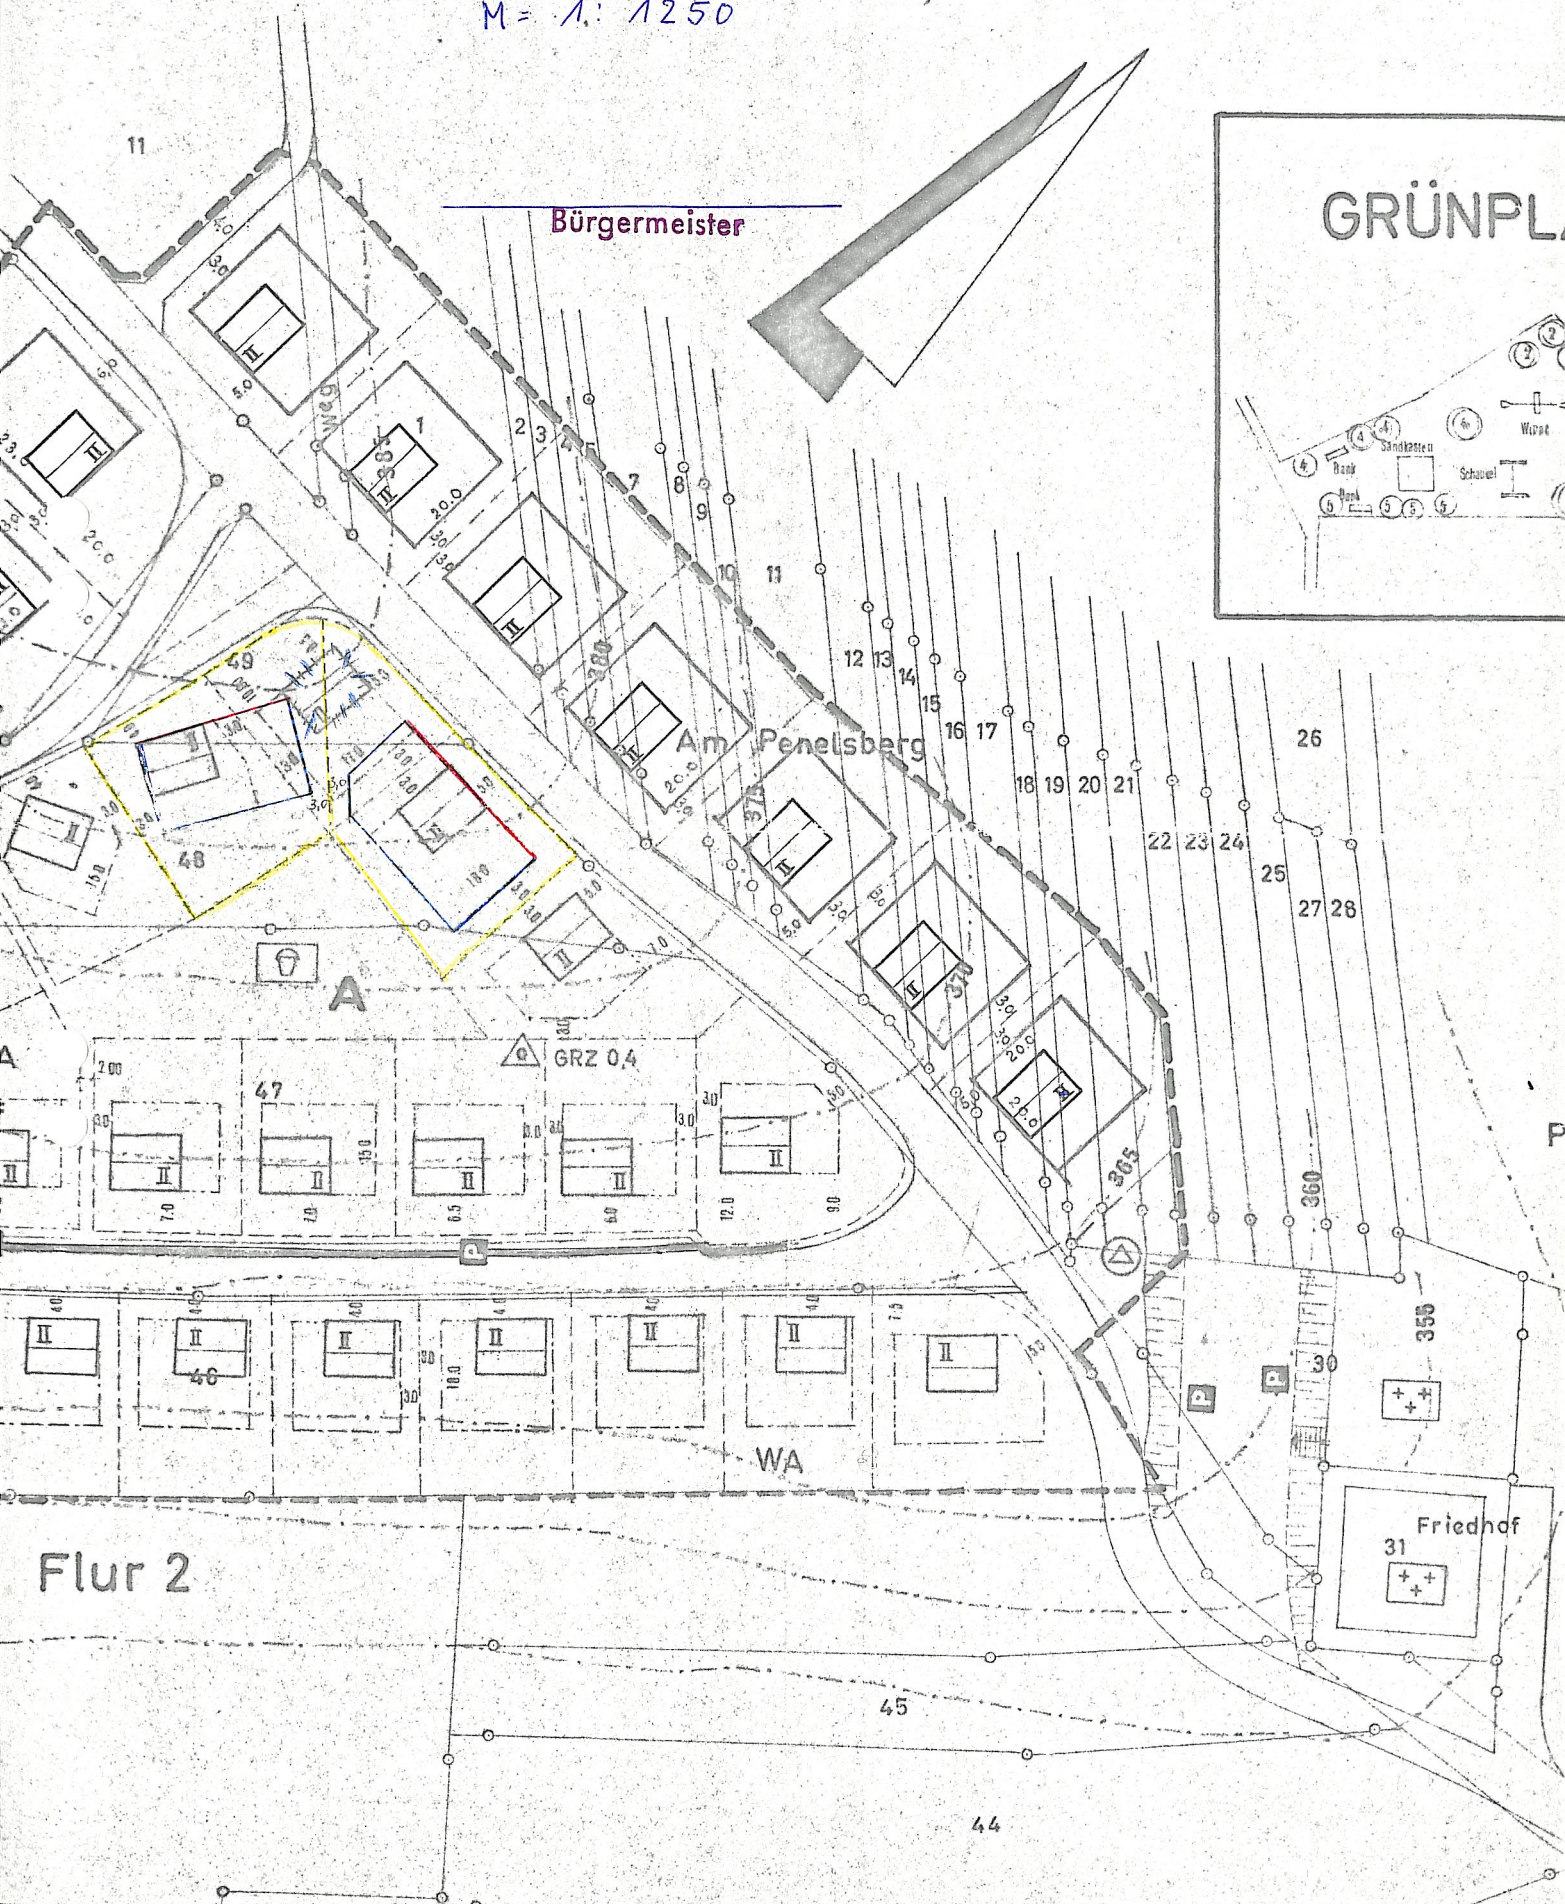

# RÖTTSWEILER - NOCKENTHAL

BE

M = 1:1250

Bürgermeister

GRÜNPL

Am Penelsberg

GRZ 04

Flur 2

Friedhof

WA

44